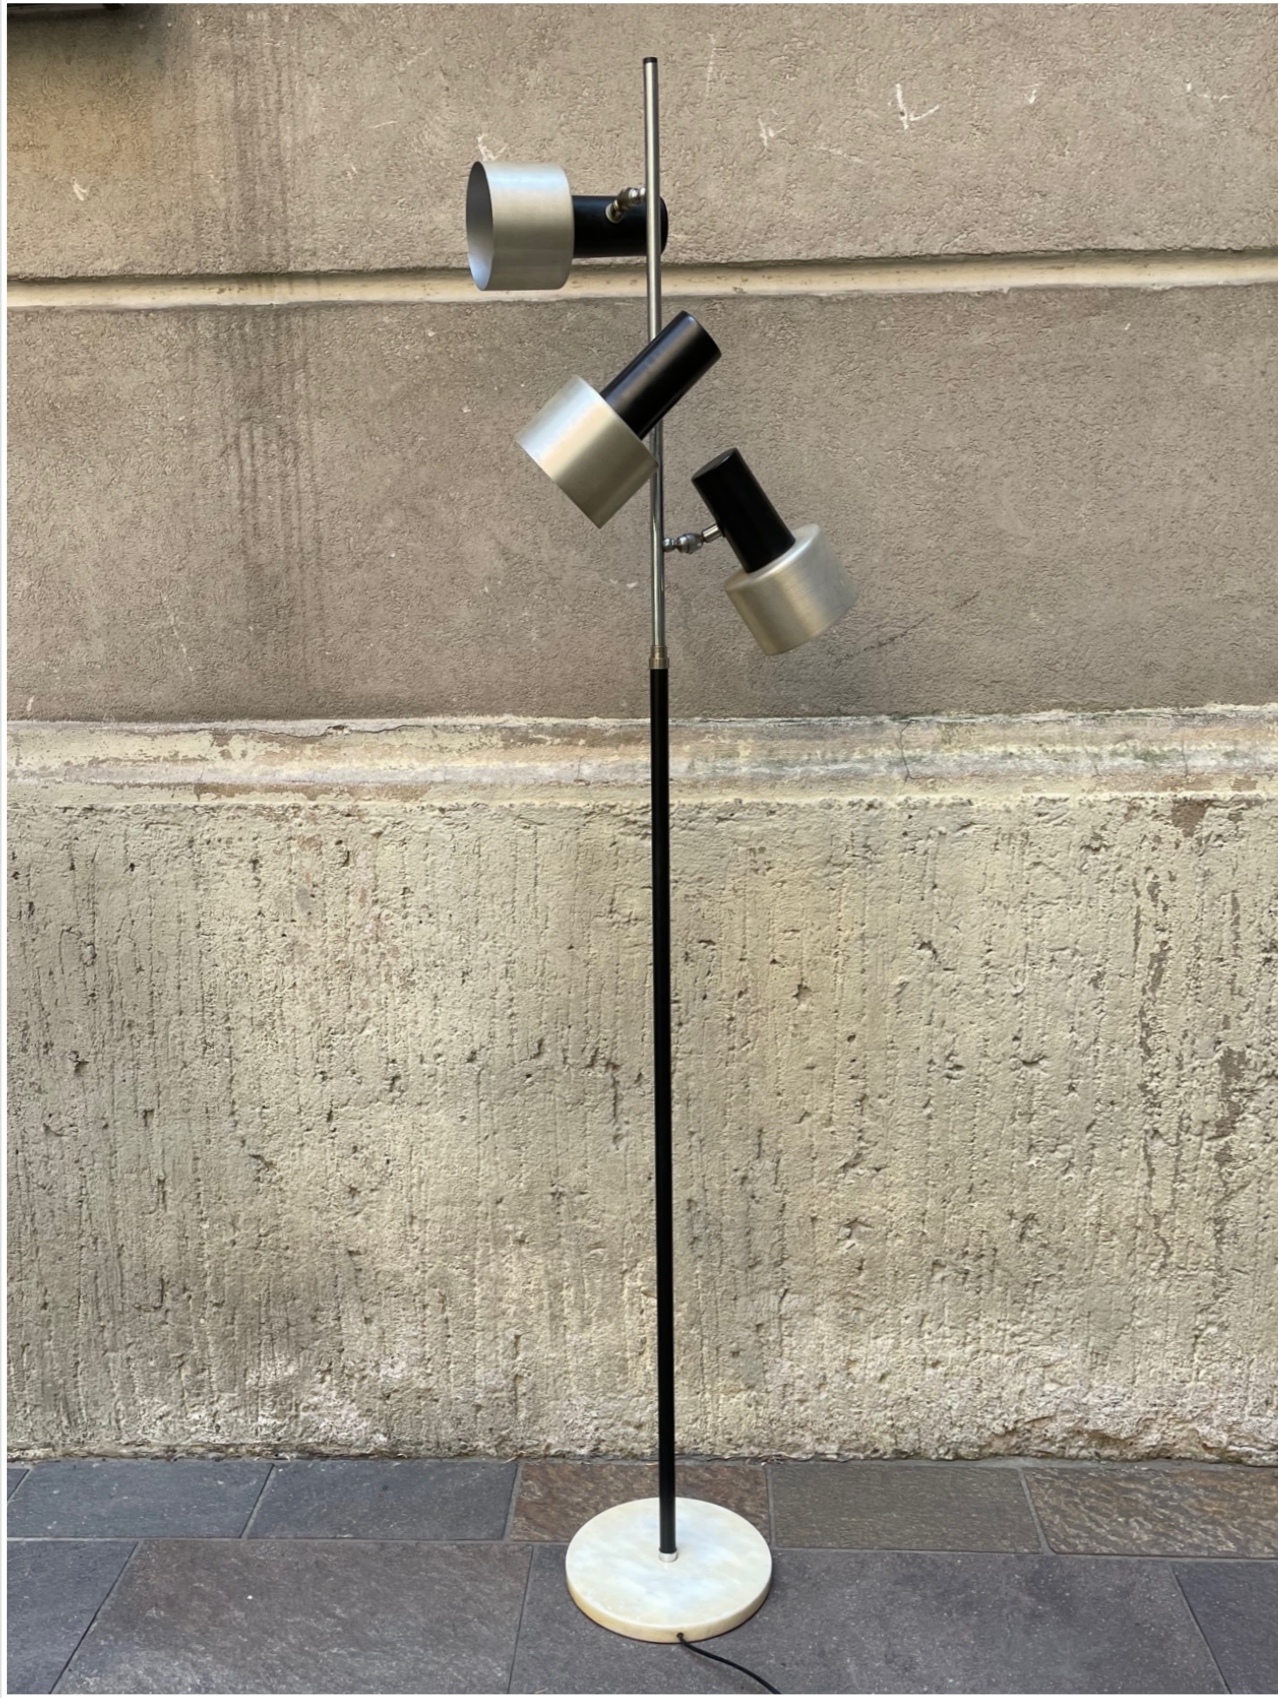

PIANTANA A PANTOGRAFO
METALLO NERO
h 150

PIANTANA ORO
H.150 CM

PIANTANA OTTONE
H.186 CM

PIANTANA GUZZINI BAOBAB anni 70
H 157 cm diam paralume 45 cm

PIANTANA TRE LUCI BASE CROMATA

H 158 - 138 - 118 cm

14

PIANTANA 3 FARETTI ALLUMINIO E NERO
H 155 cm