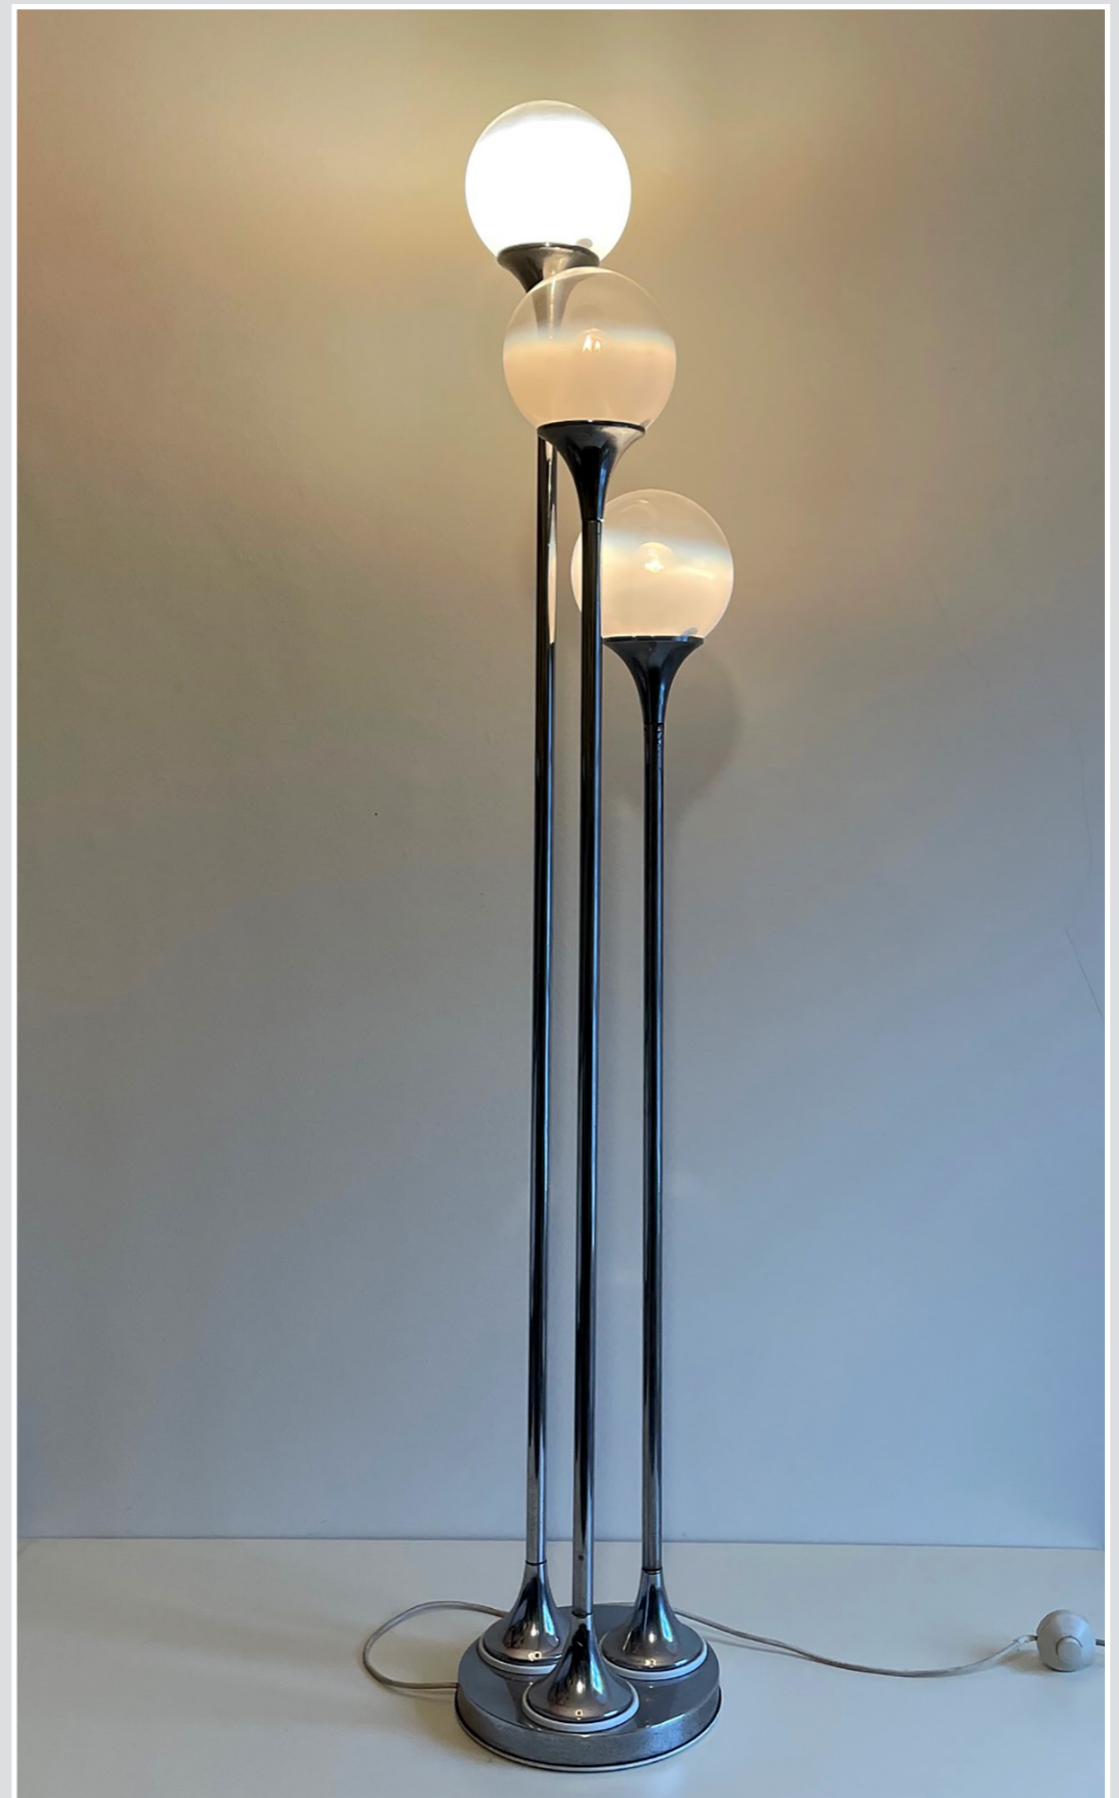

LAMPADE DA TERRA SOSPENSIONI

SOLO NOLEGGIO

via delle Forze Armate 403

Milano 20154

0289696083

www.soggettimilano.it

PIANTANA LEGNO BASE CIRCOLARE
h. 140 cm.

PARALUME PLISSETTATO DECORO FOGLIE
GRIGIO
BASE AVORIO-PASSAMANERIA GRIGIA
diam. 35/45 cm. h. 32 cm.

PIANTANA OTTONE BASE TRIPODE
h. 172 cm.

PARALUME PLISSETTATO DECORO FOGLIE
GRIGIO
BASE AVORIO-PASSAMANERIA GRIGIA
diam. 35/45 cm. h. 32 cm.

PARALUME MARRONE
PASSAMANERIA MARRONE
diam. 55 cm. h. 33 cm.

PARALUME PLISSETTATO SETA VERDE
PASSAMANERIA VERDE AVORIO
diam. 13/63 cm. h. 34 cm.

PARALUME MARRONE
PASSAMANERIA MARRONE
diam. 55 cm. h. 33 cm.

PARALUME TESSUTO GRIGIO
PASSAMANERIA GRIGIA
diam. 50 cm. h. 33 cm.

PIANTANA ASTA IN LEGNO PARALUME TESSUTO BIANCO P ANNA
h. 160 cm. -DIAM.52/58 cm

PIANTANA A PANTOGRAFO
METALLO NERO
h 150

PIANTANA ORO
H.150 CM

PIANTANA OTTONE
H.186 CM

PIANTANA GUZZINI BAOBAB anni 70
H 157 cm diam paralume 45 cm

PIANTANA TRE LUCI BASE CROMATA

H 158 - 138 - 118 cm

14

PIANTANA 3 FARETTI ALLUMINIO E NERO
H 155 cm